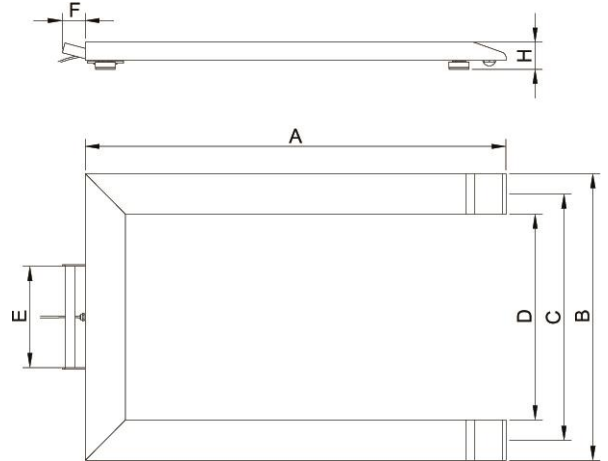

Báscula móvil pesapalets multifunción rápida, precisa, fácil de usar y de transportar. Agiliza las operaciones de pesaje de cualquier producto embalado sobre europalet (800x1200 mm): para pesar no es necesario salir de la báscula con la transpaleta, sólo bajarla simplemente apoyando el palet sobre la estructura en U. Las ruedas y las asas de transporte son de serie, permitiendo desplazar y utilizar la báscula inmediata al lugar donde se debe pesar. Disponibles también en versiones HOMOLOGADAS CE.

| A mm | B mm | C mm | D mm | E mm | F mm | H mm |
|------|------|------|------|------|------|------|
| 1263 | 840 | 730 | 610 | 300 | 60 | 90 |

CARACTERÍSTICAS

- Funcionamiento con 4 células de carga de flexión de 350Ω en acero niquelado IP67 homologadas según las normas OIML R60 C3 (3000 divisiones) con protección IP67
- Estructura en chapa de acero modelada y pintada al horno
- Precisión: +/- 0.01% de la capacidad máxima en la versión interna
- Precisión: +/- 0.05% de la capacidad máxima en la versión "M" homologada
- Pies articulados antishock regulables, burbuja de nivel, 2 ruedas y asa para transporte
- Alimentación 5/15 Vdc
- Cable blindado de 3 m para la conexión del visor

VERSIONES DISPONIBLES

| Código | Dimensiones (LxPxH) mm | Capacidad Kg | Divisiones standard g |
|--------|------------------------|--------------|-----------------------|
| PW | 1263x840x90 | 1500 | 500 |
| PW | 1263x840x90 | 3000 | 1000 |